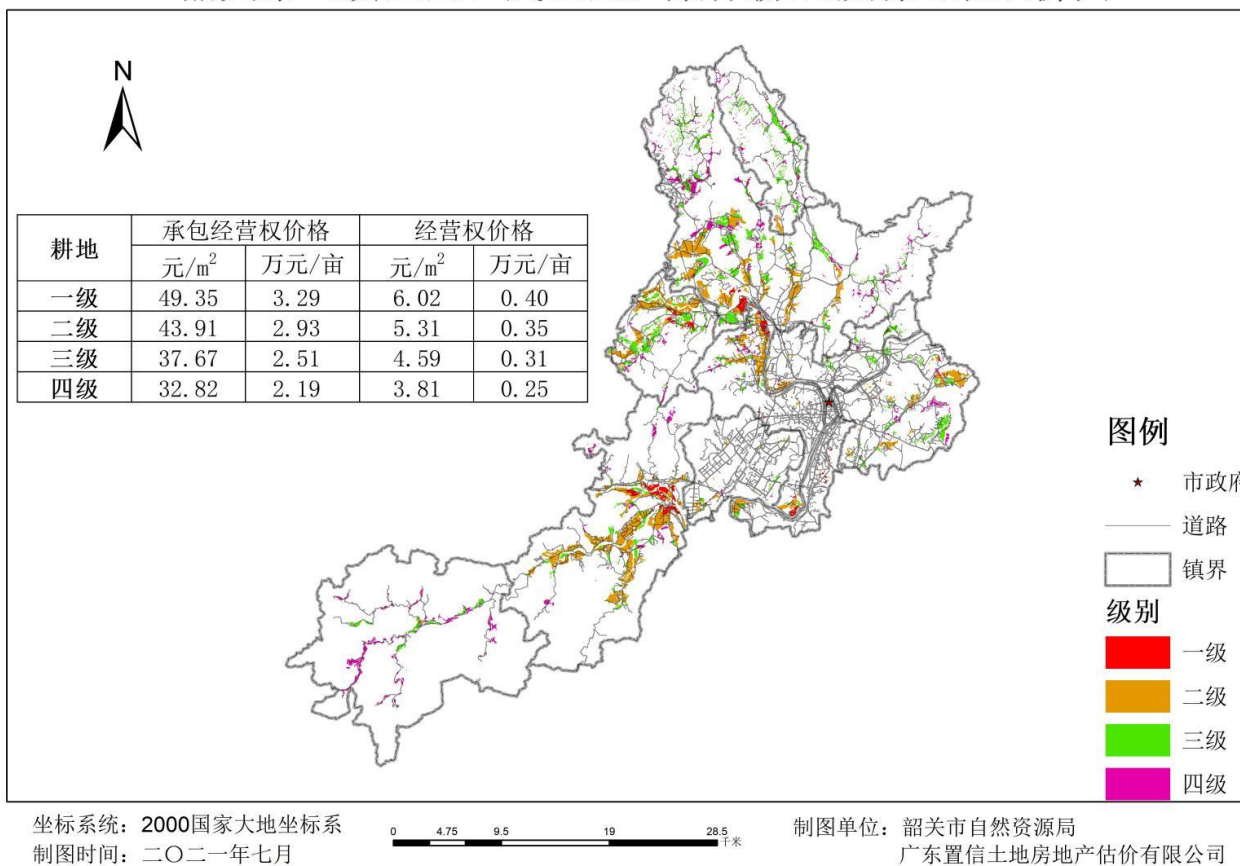

附件 4

# 韶关市（浈江区、武江区）集体农用地基准地价成果图册

## 韶关市（浈江区、武江区）集体耕地级别基准地价图

## 韶关市（浈江区、武江区）集体坑塘水面级别基准地价图

坐标系统：2000国家大地坐标系  
制图时间：二〇二一年七月

制图单位：韶关市自然资源局  
广东置信土地房地产估价有限公司