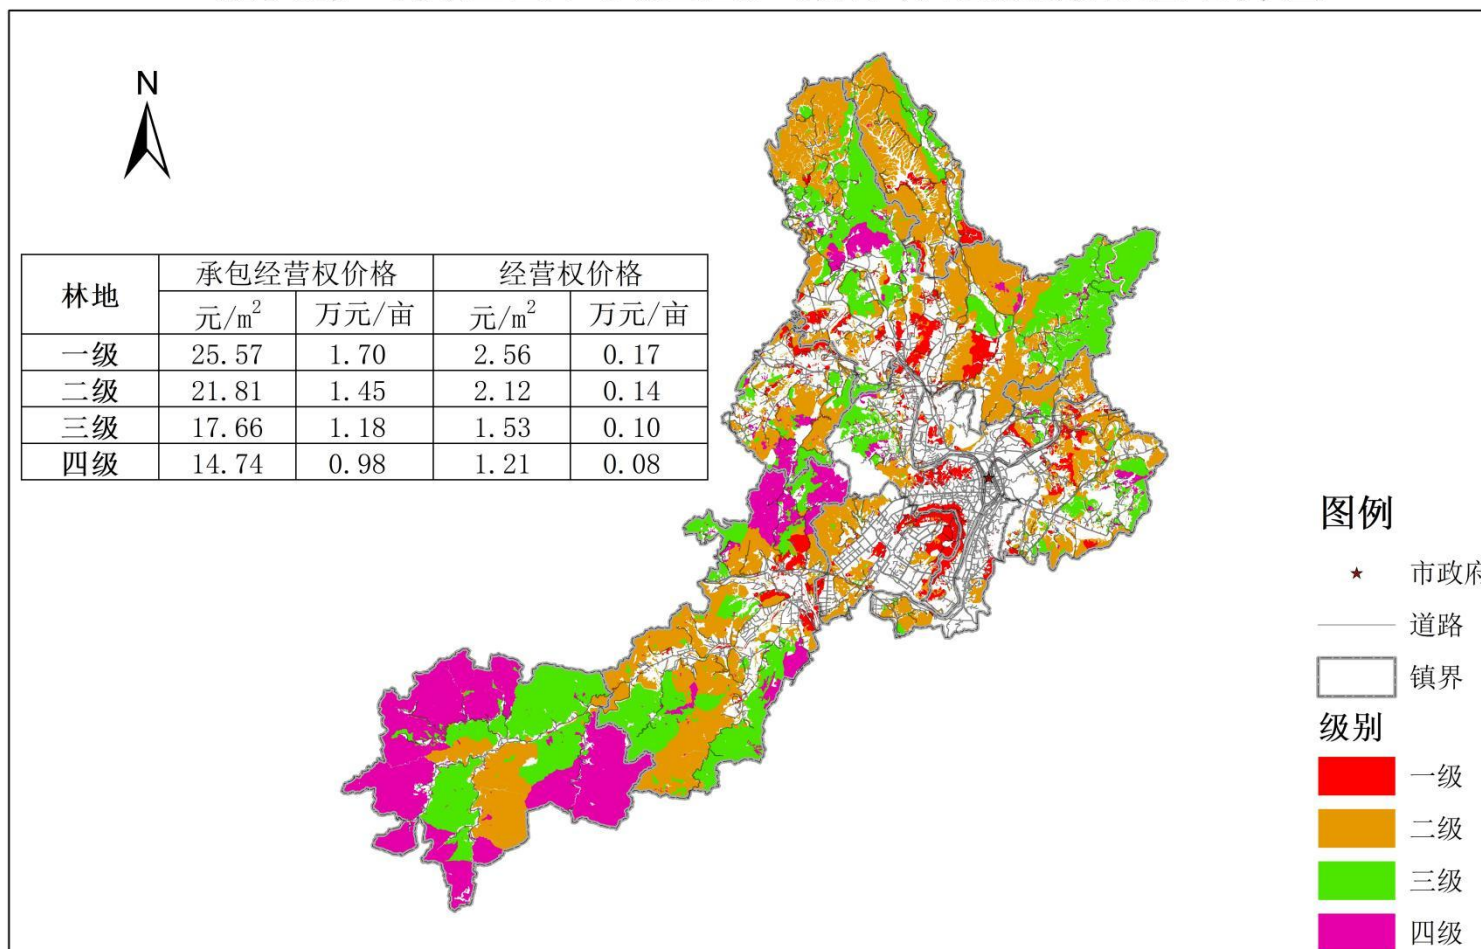

## 韶关市（浈江区、武江区）集体耕地级别基准地价图

## 韶关市（浈江区、武江区）集体园地级别基准地价图

坐标系统：2000国家大地坐标系  
制图时间：二〇二一年七月

制图单位：韶关市自然资源局  
广东置信土地房地产估价有限公司

## 韶关市（浈江区、武江区）集体林地级别基准地价图

坐标系统：2000国家大地坐标系  
制图时间：二〇二一年七月

制图单位：韶关市自然资源局  
广东置信土地房地产估价有限公司

## 韶关市（浈江区、武江区）集体坑塘水面级别基准地价图

坐标系统：2000国家大地坐标系  
制图时间：二〇二一年七月

制图单位：韶关市自然资源局  
广东置信土地房地产估价有限公司