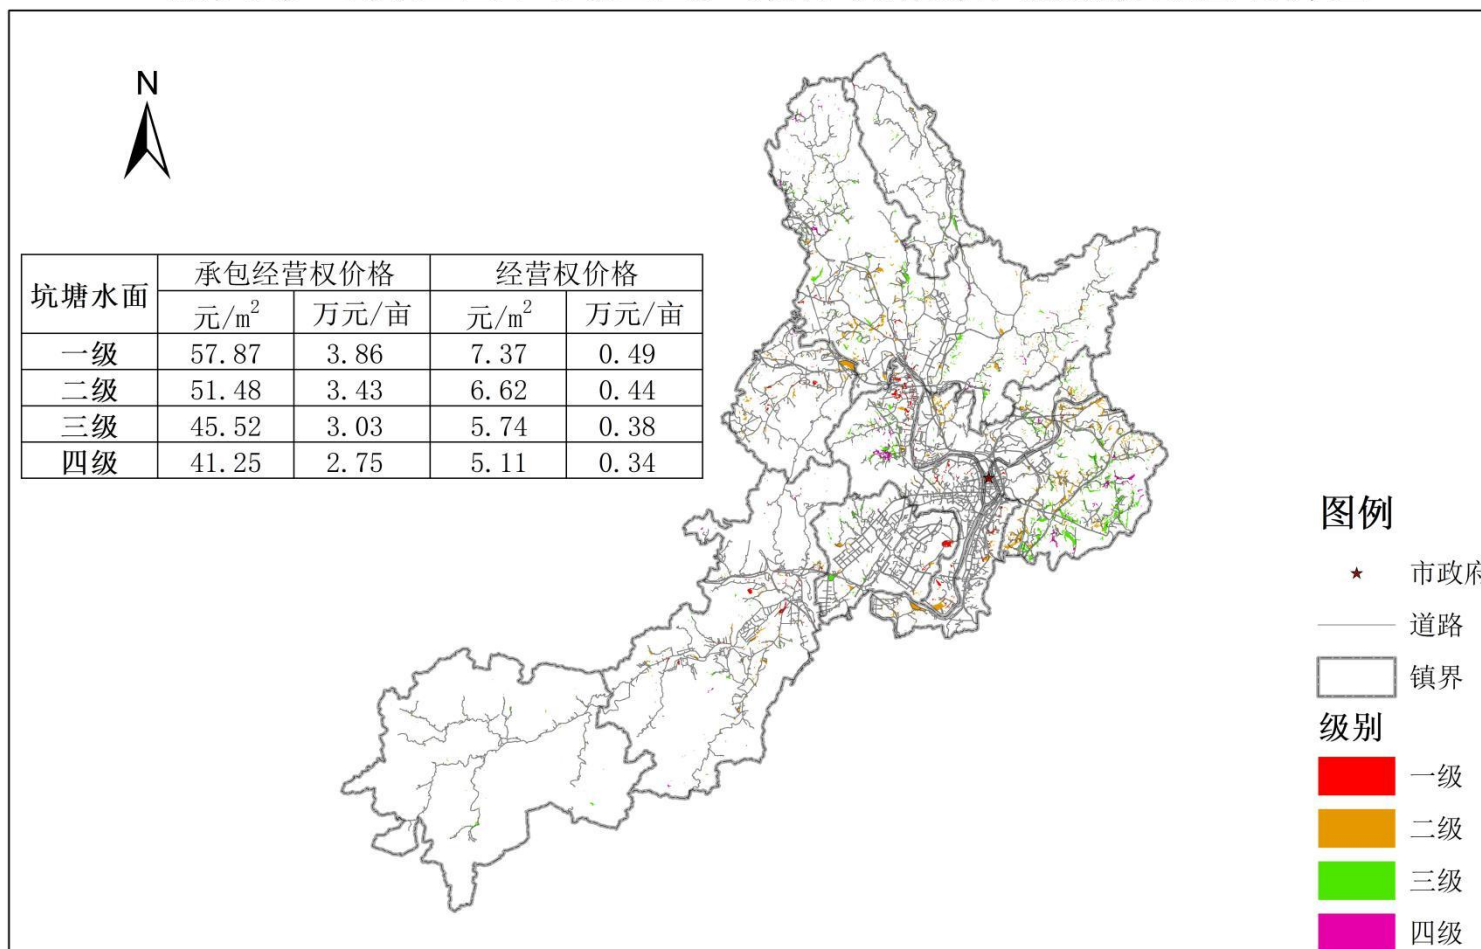

## 韶关市（浈江区、武江区）集体园地级别基准地价图

坐标系统：2000国家大地坐标系  
制图时间：二〇二一年七月

制图单位：韶关市自然资源局  
广东置信土地房地产估价有限公司

## 韶关市（浈江区、武江区）集体林地级别基准地价图

坐标系统：2000国家大地坐标系  
制图时间：二〇二一年七月

制图单位：韶关市自然资源局  
广东置信土地房地产估价有限公司

## 韶关市（浈江区、武江区）集体坑塘水面级别基准地价图

坐标系统：2000国家大地坐标系  
制图时间：二〇二一年七月

制图单位：韶关市自然资源局  
广东置信土地房地产估价有限公司