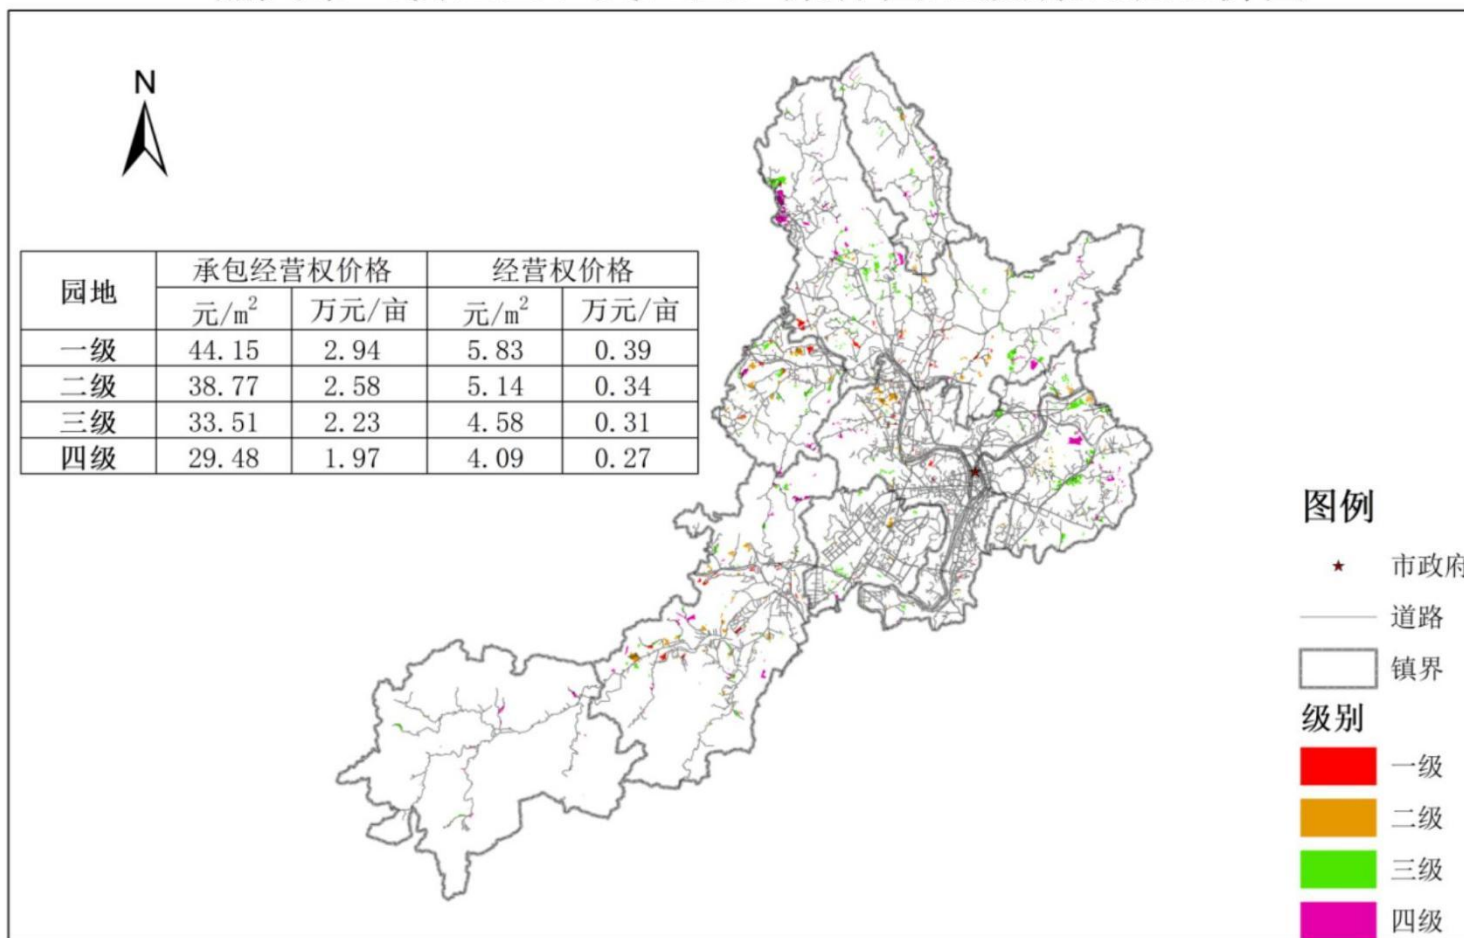

韶关市（浈江区、武江区）集体园地级别基准地价图

坐标系统：2000国家大地坐标系
制图时间：二〇二一年七月

制图单位：韶关市自然资源局
广东置信土地房地产估价有限公司