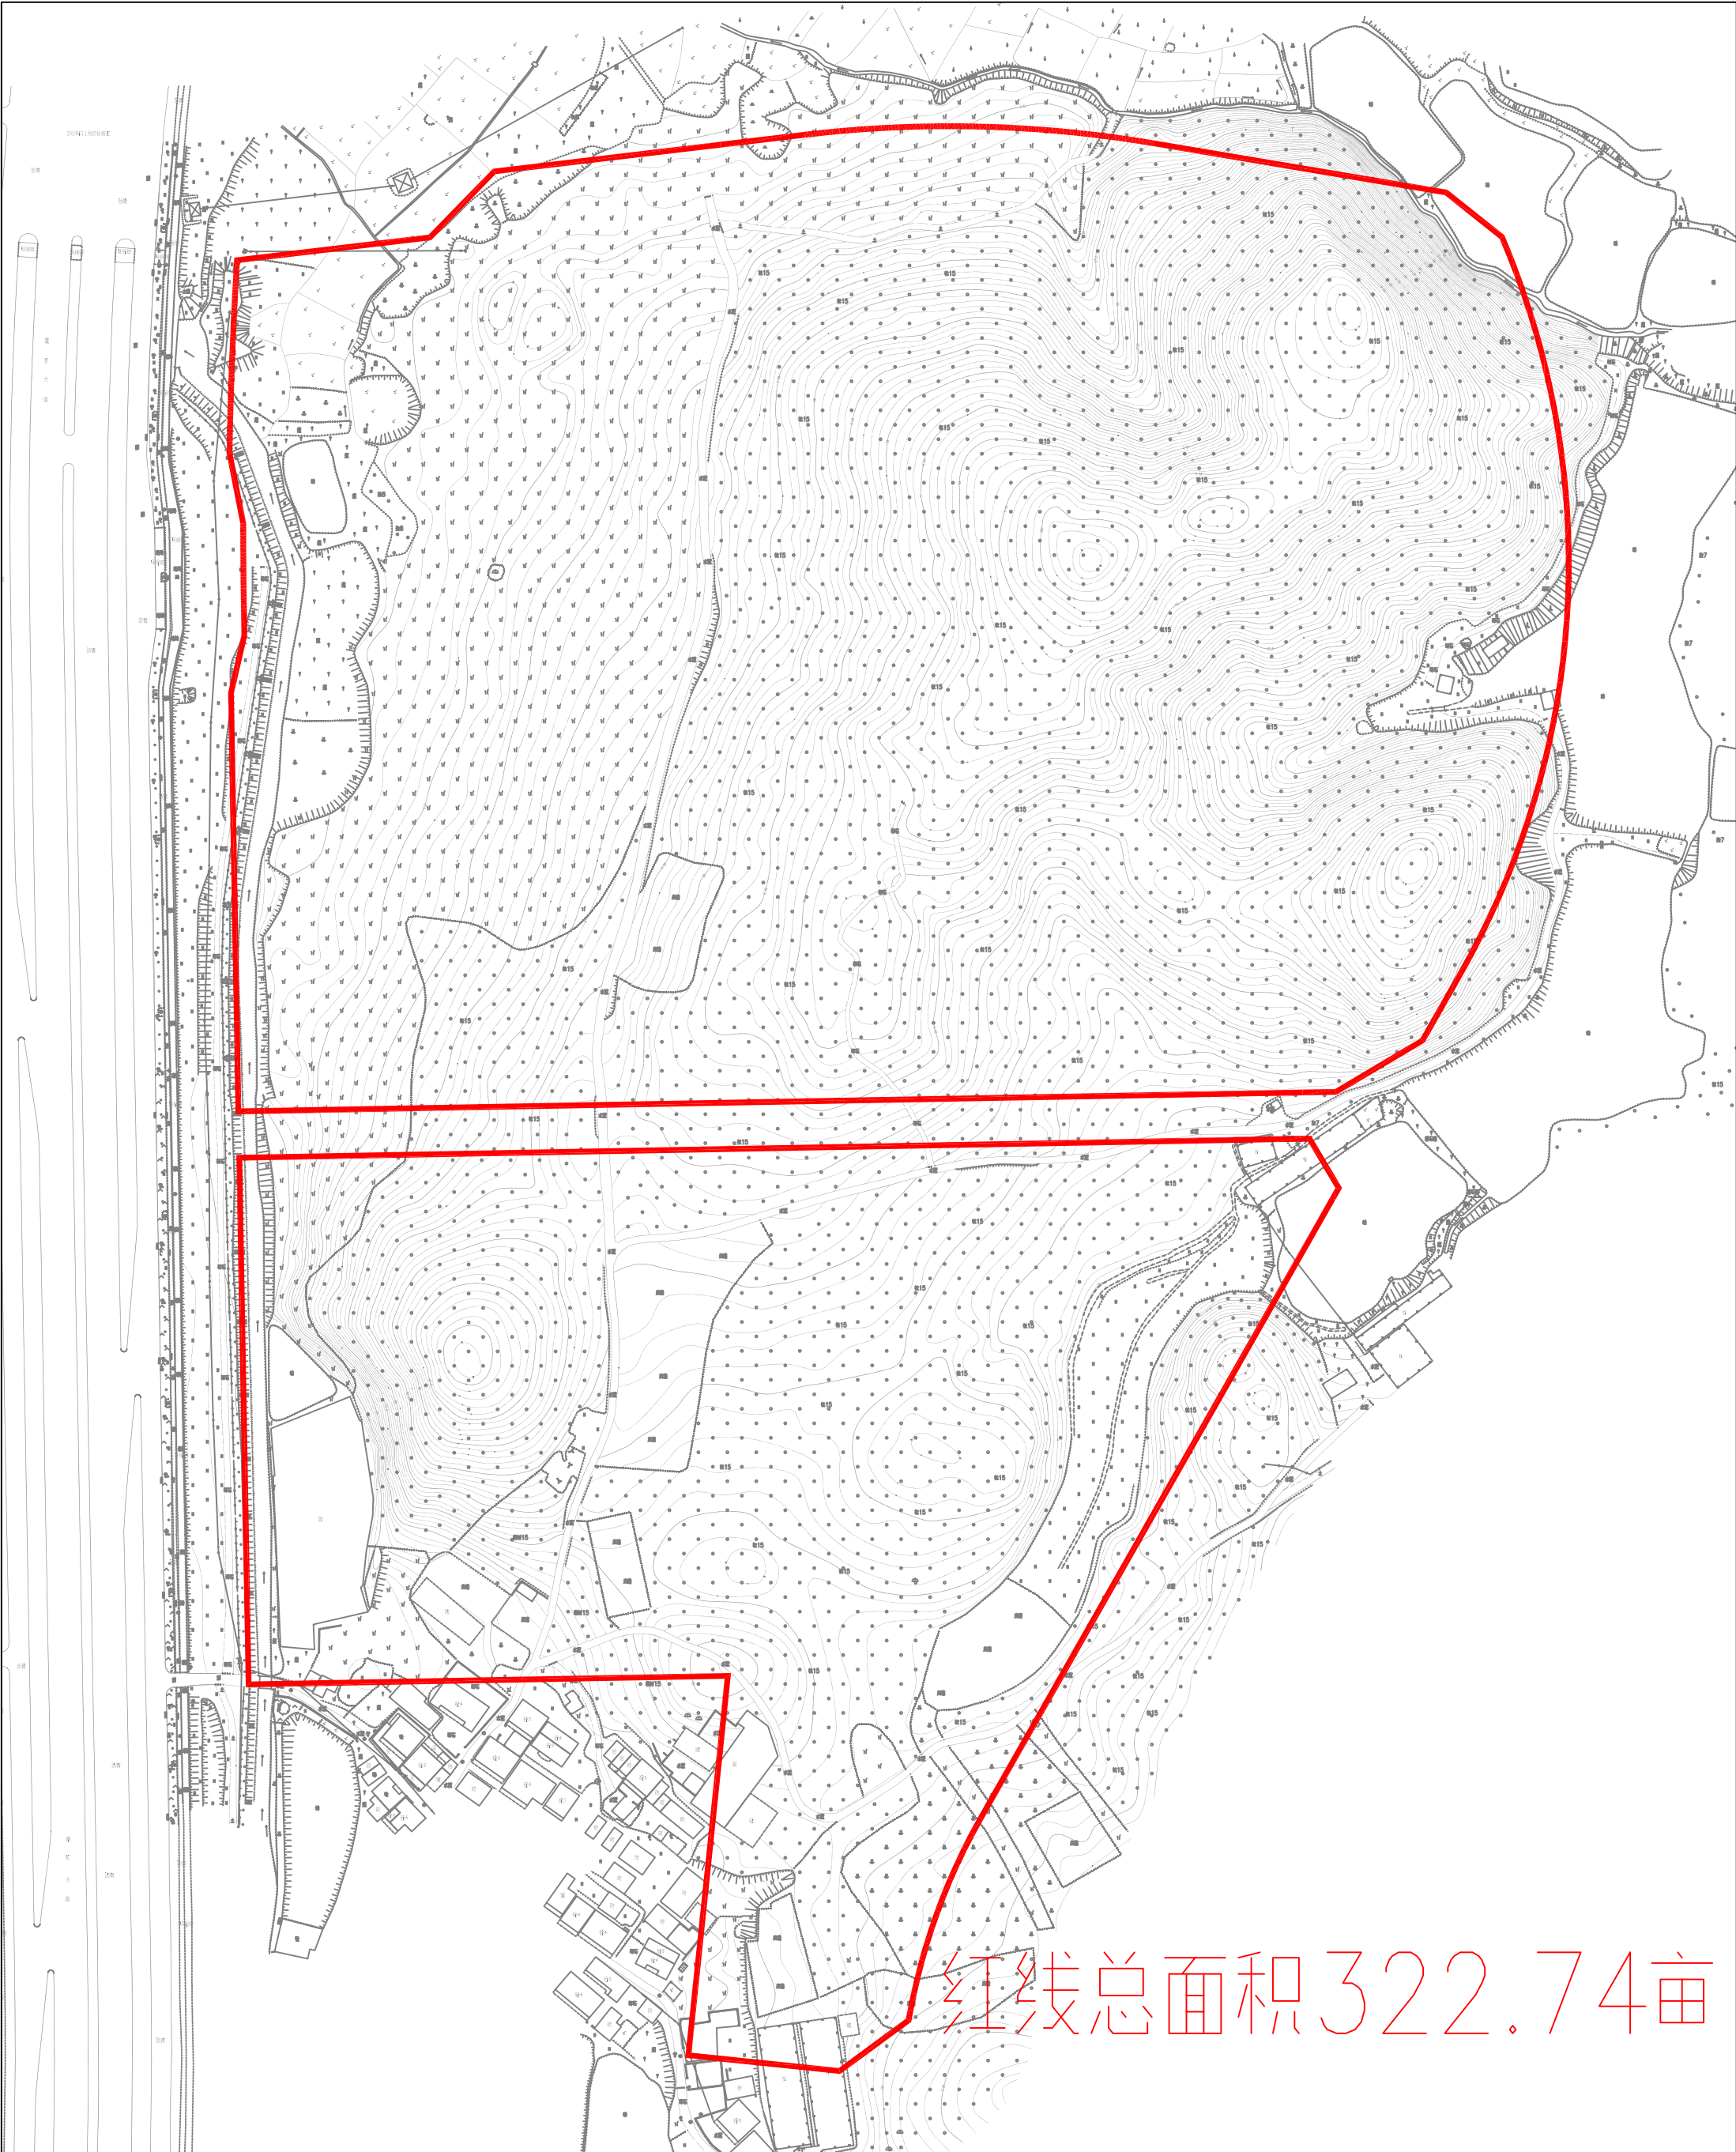

土地征收启动公告图

红线总面积322.74亩