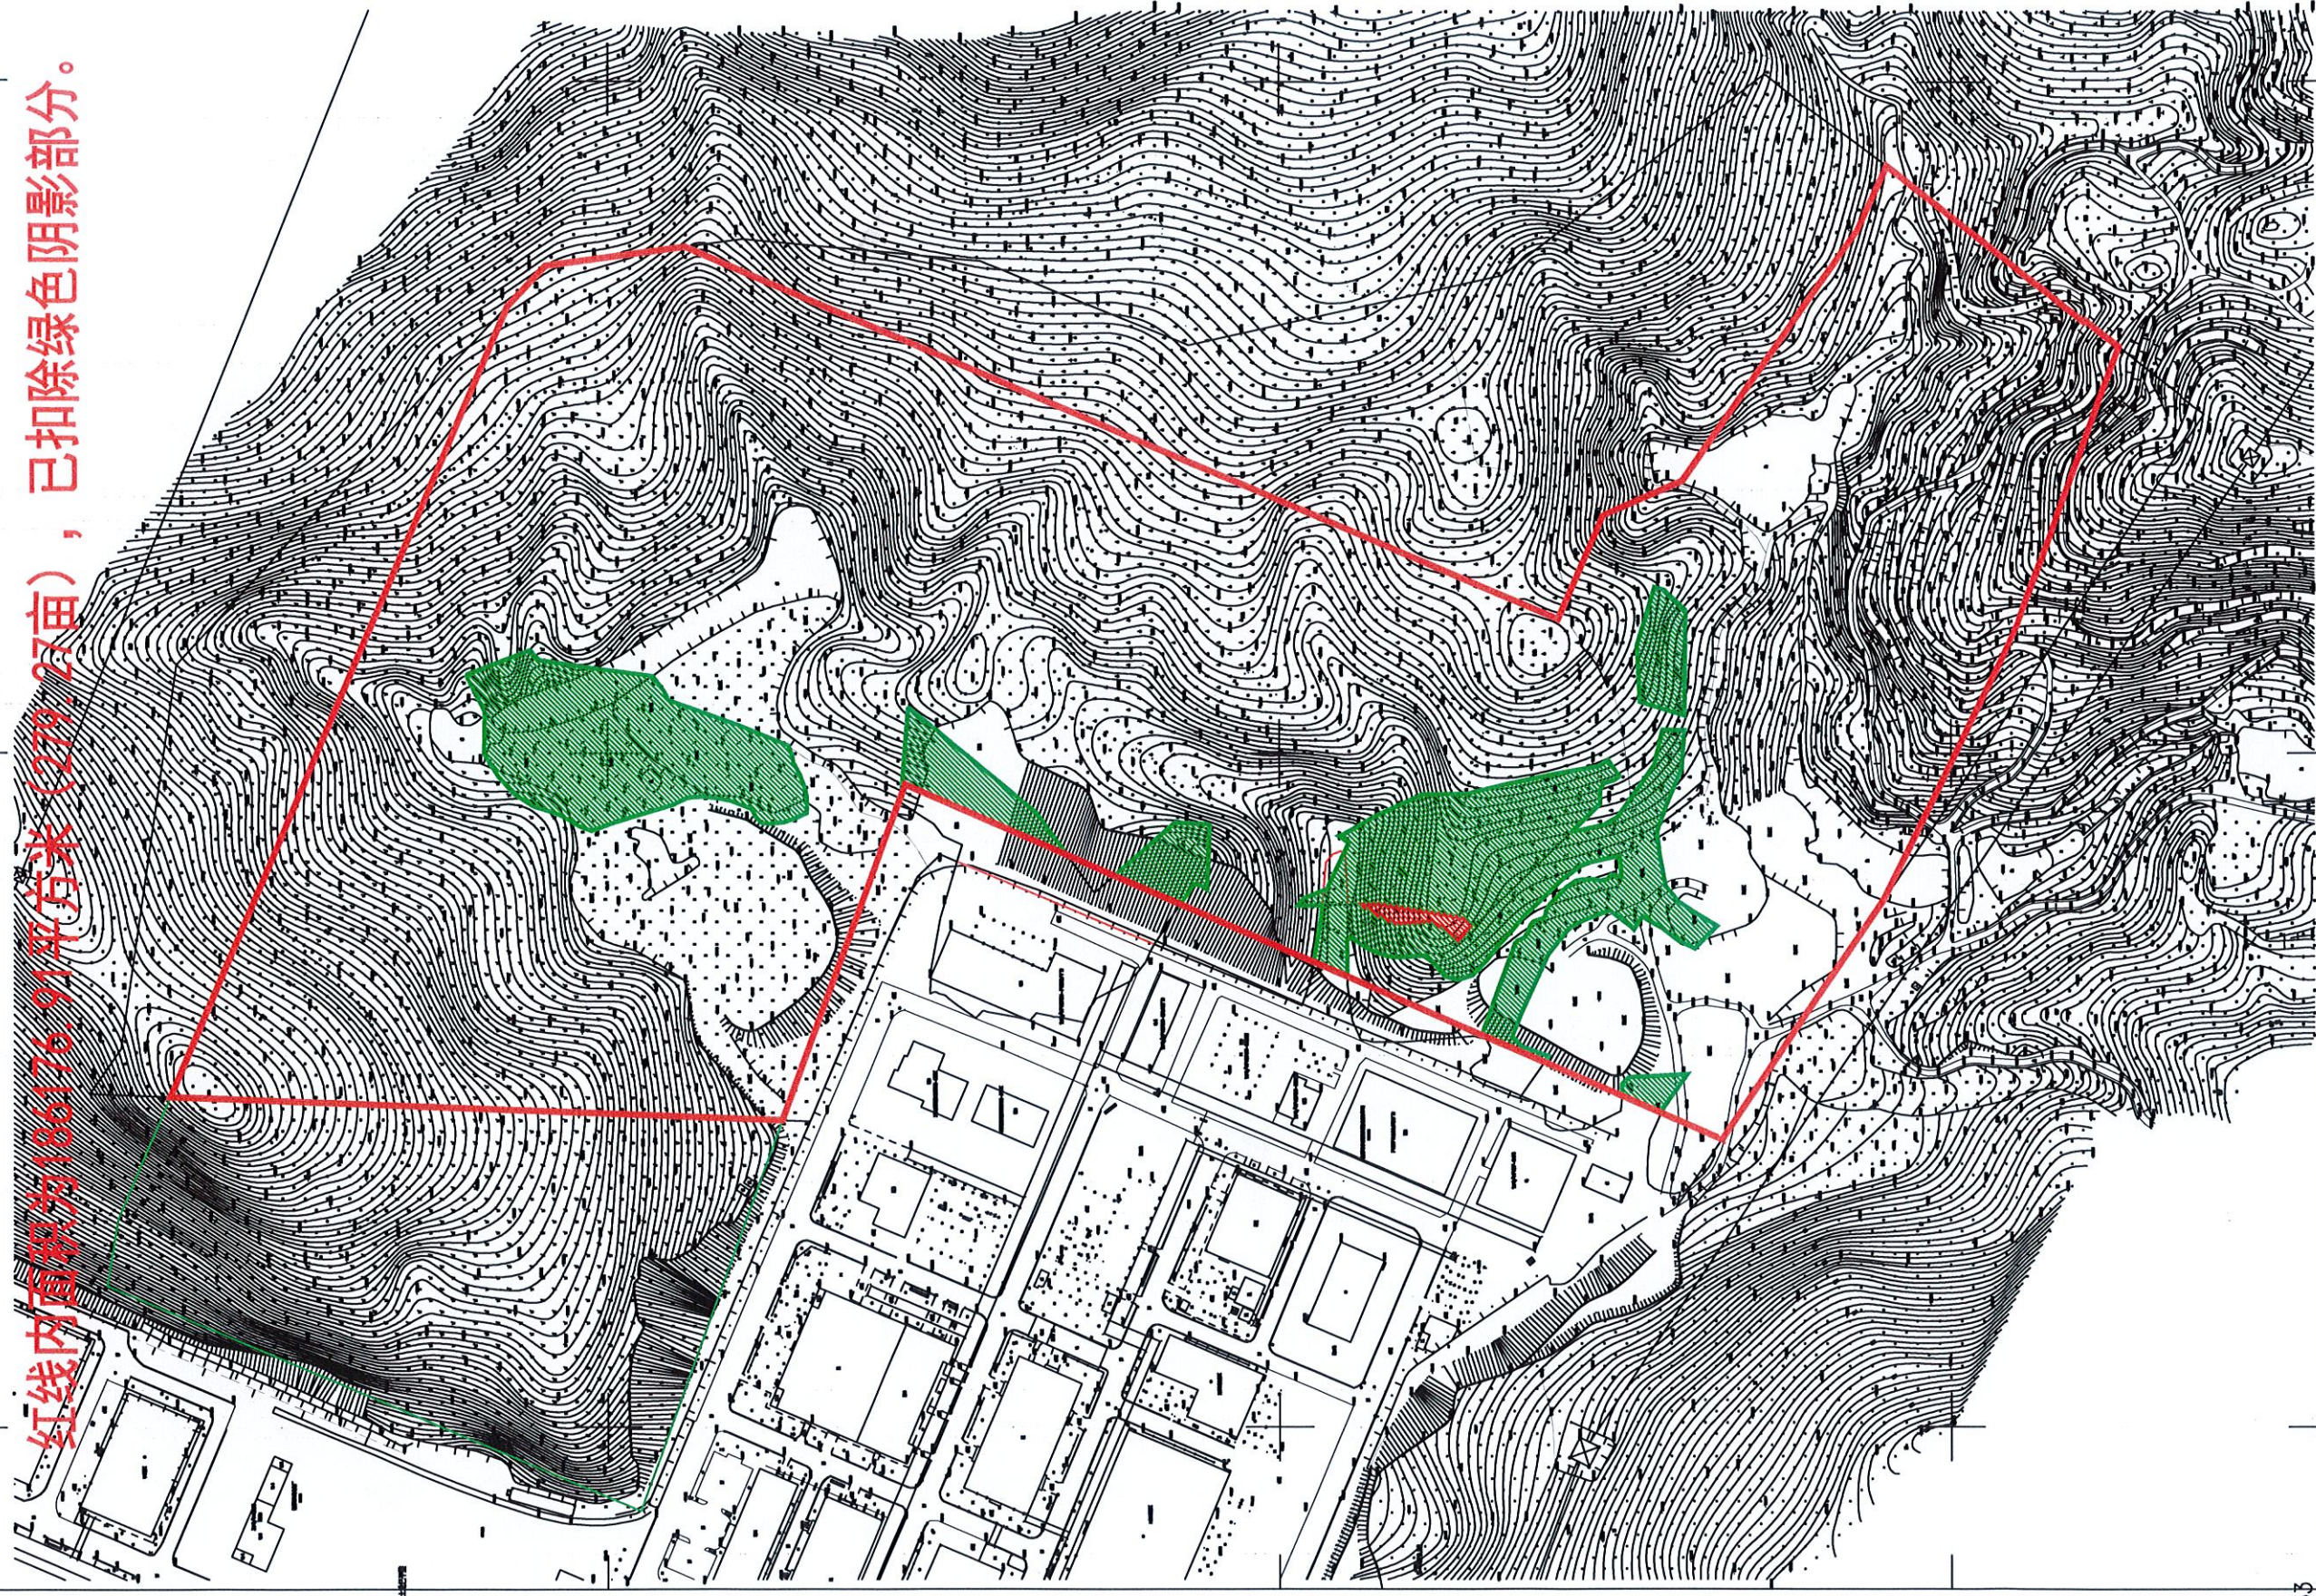

# 乳源县乳城镇新兴村委征地范围地形图

2736.4-436.7

436.728  
2737.483

437.478  
2737.483

红线内面积为186176.91平方米(2792.7亩)，已扣除绿色阴影部分。

2736.433

2736.433

436.728

437.478

乳源瑶族自治县国土资源综合服务中心

2021年4月数字化制图。  
2000国家大地坐标系  
1985国家高程基准, 等高距为1米。  
1996年版图式。

1:3000