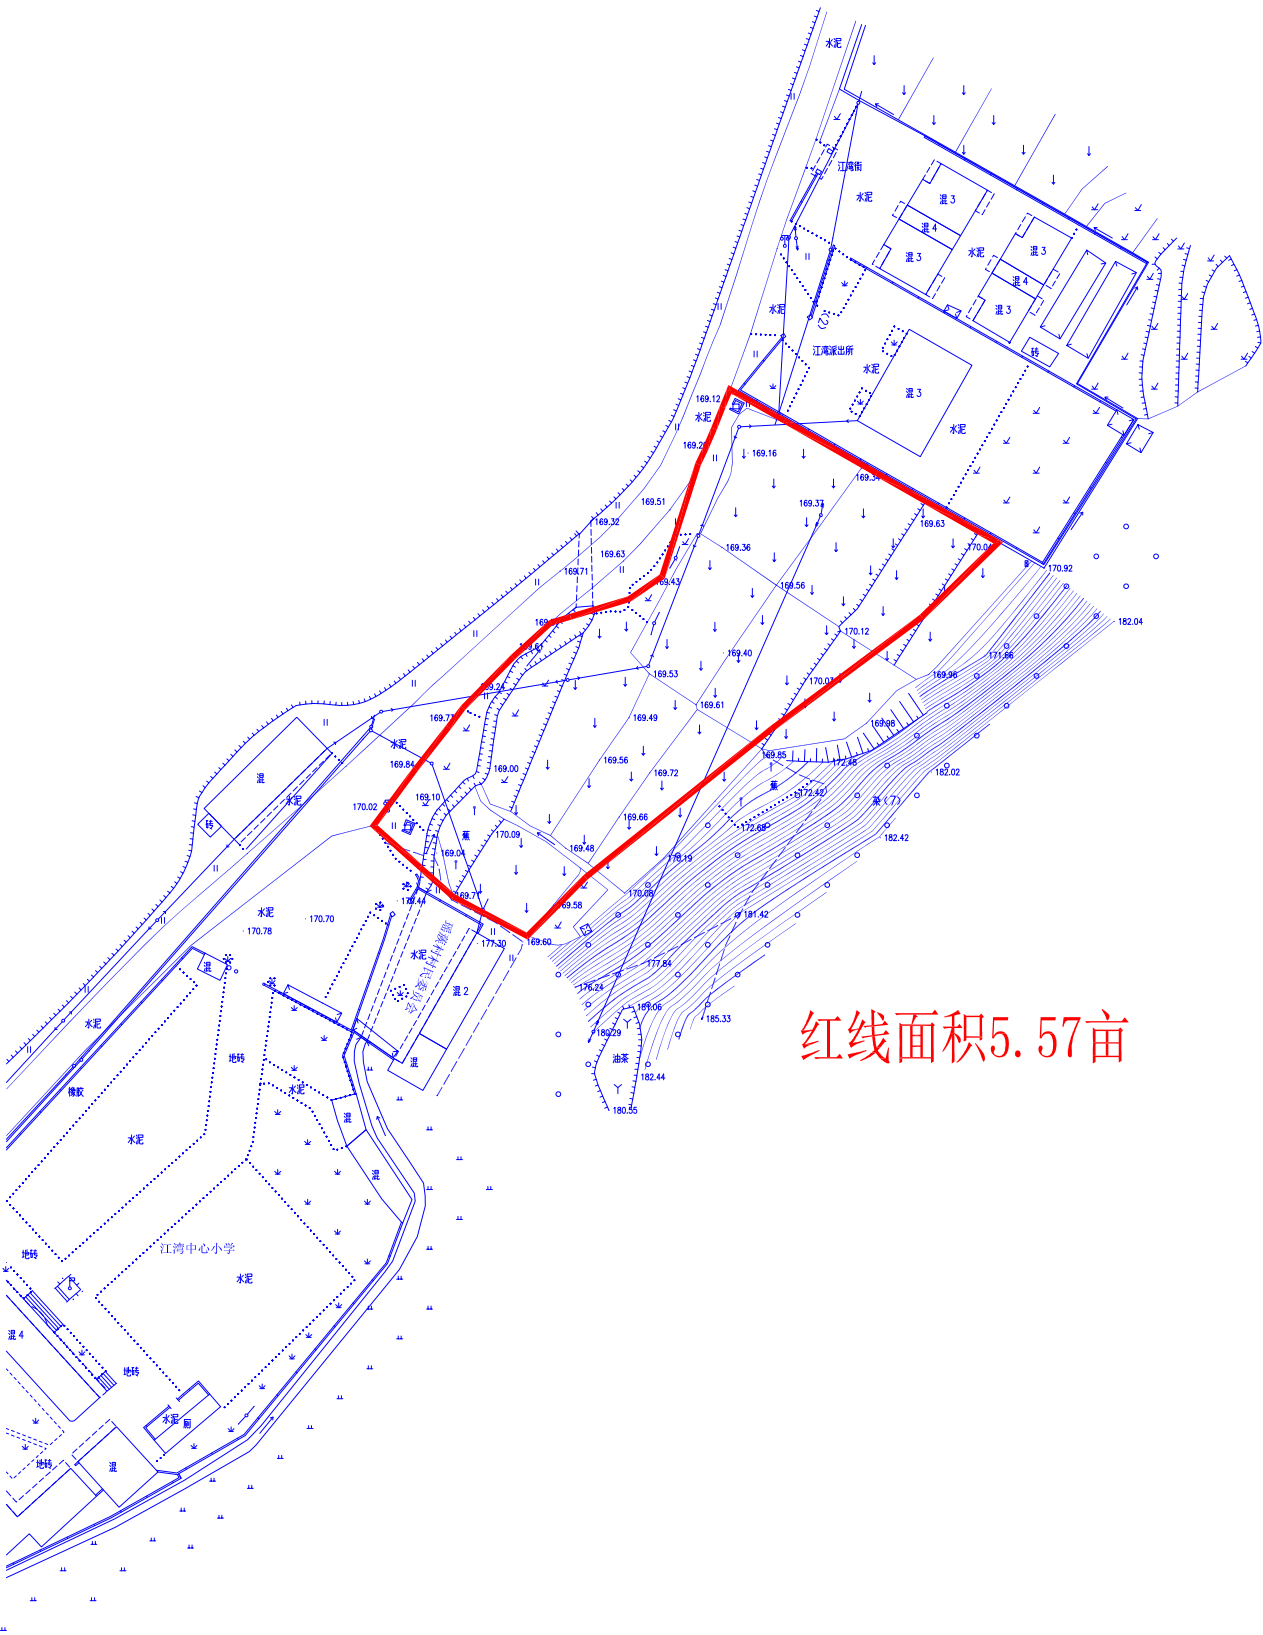

韶关市江湾镇幼儿园土地征收启动公告附图

红线面积5.57亩