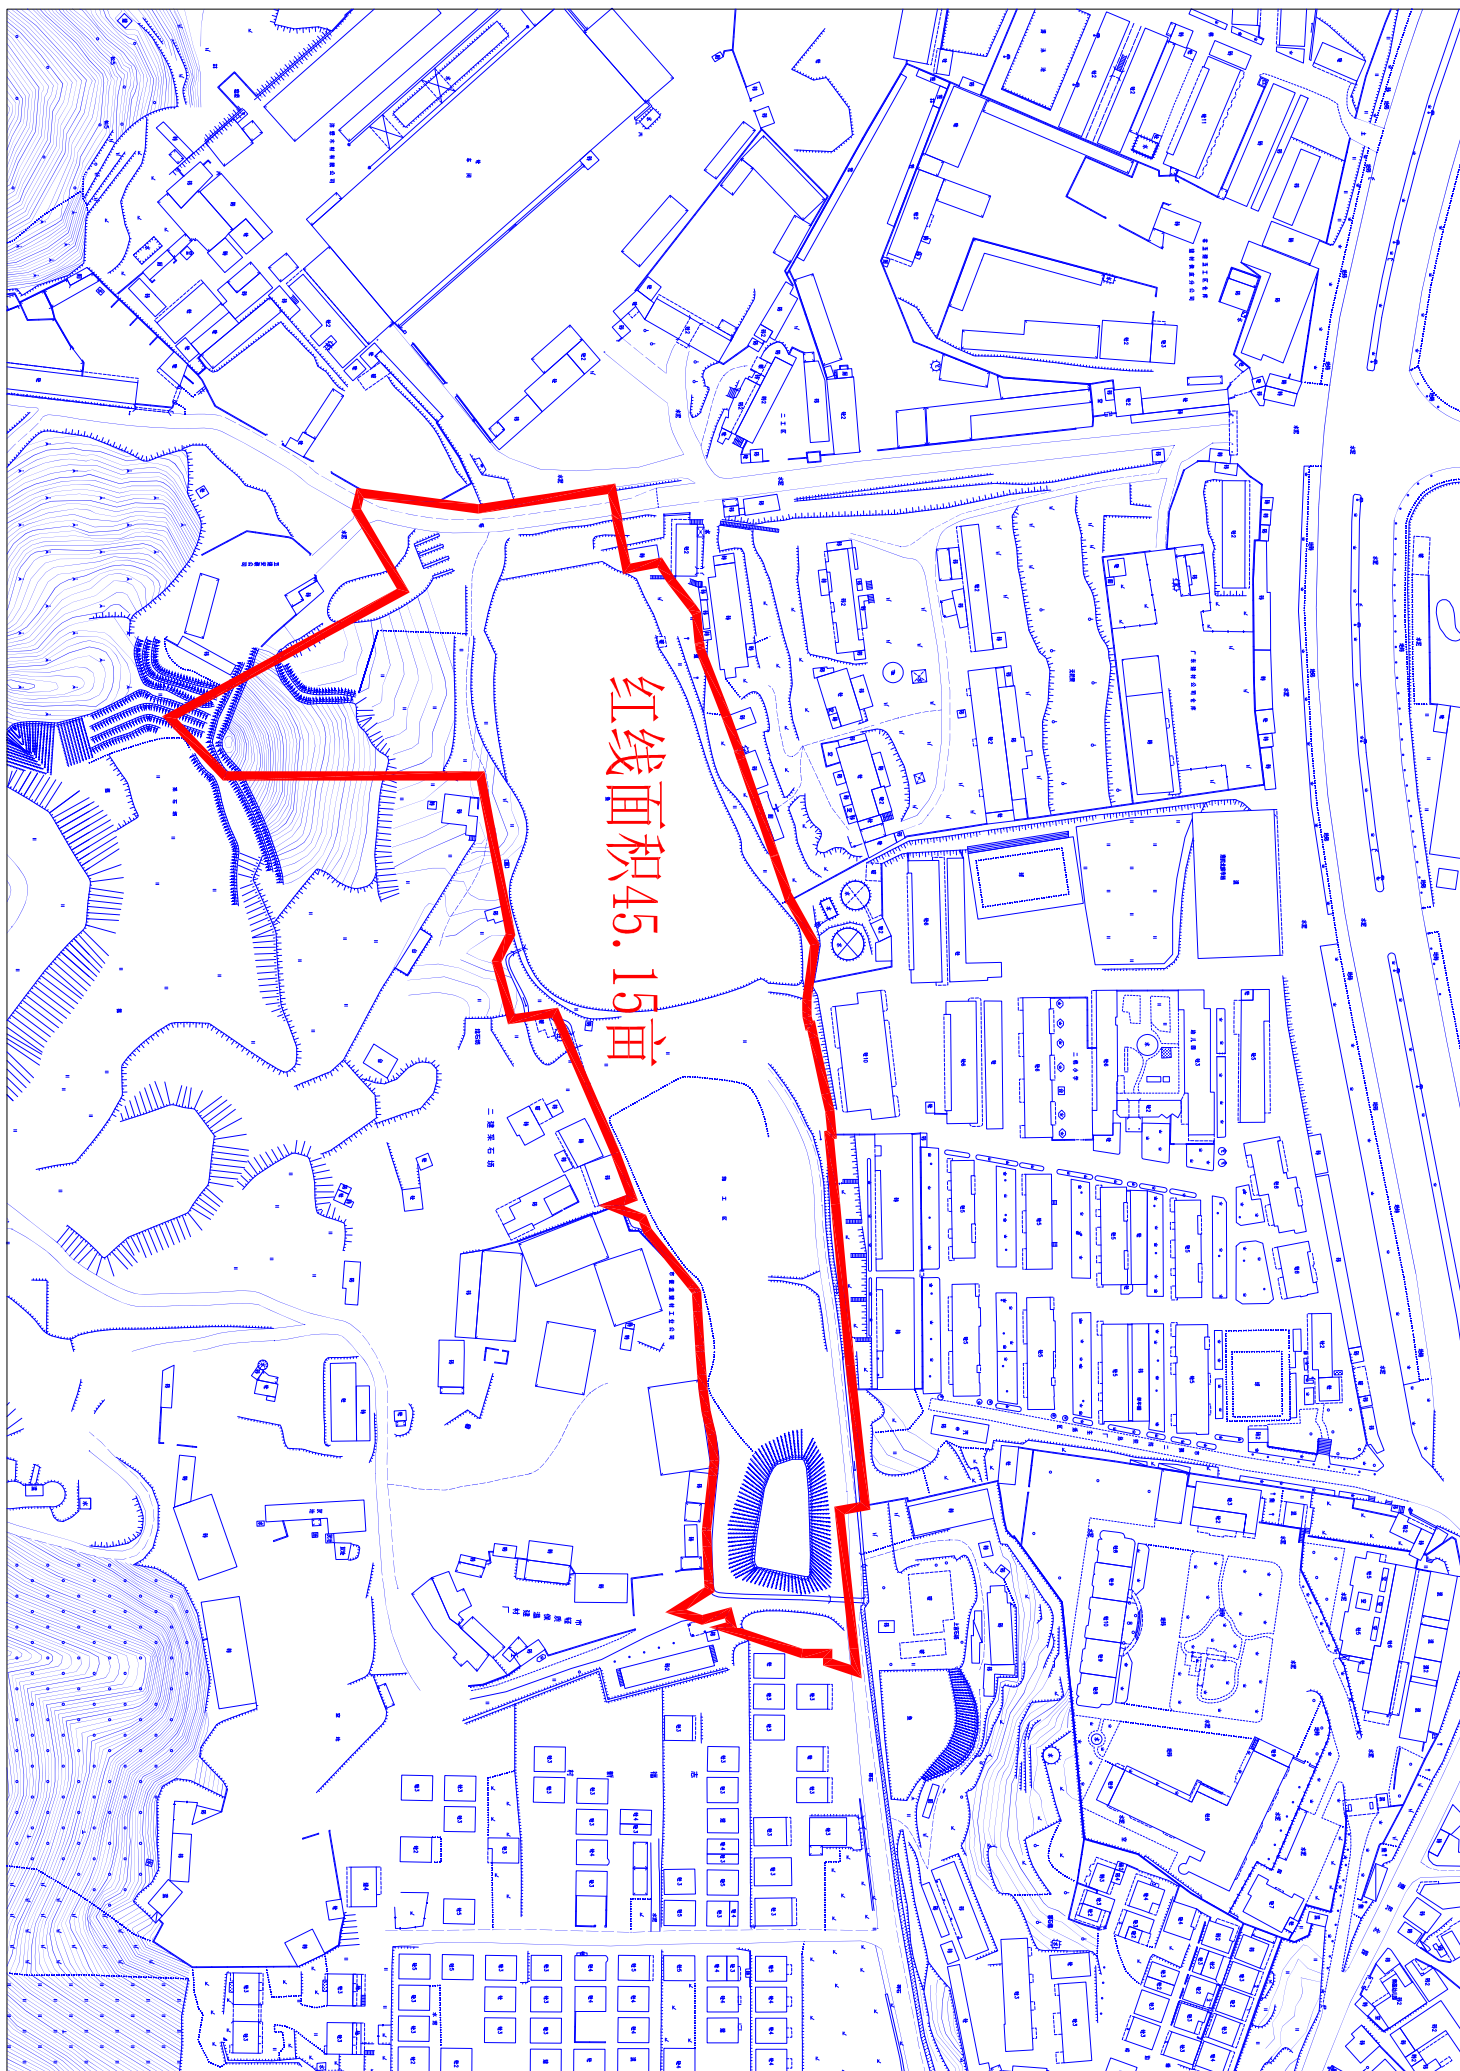

武江区收储土地征收启动公告附图

红线面积45.15亩